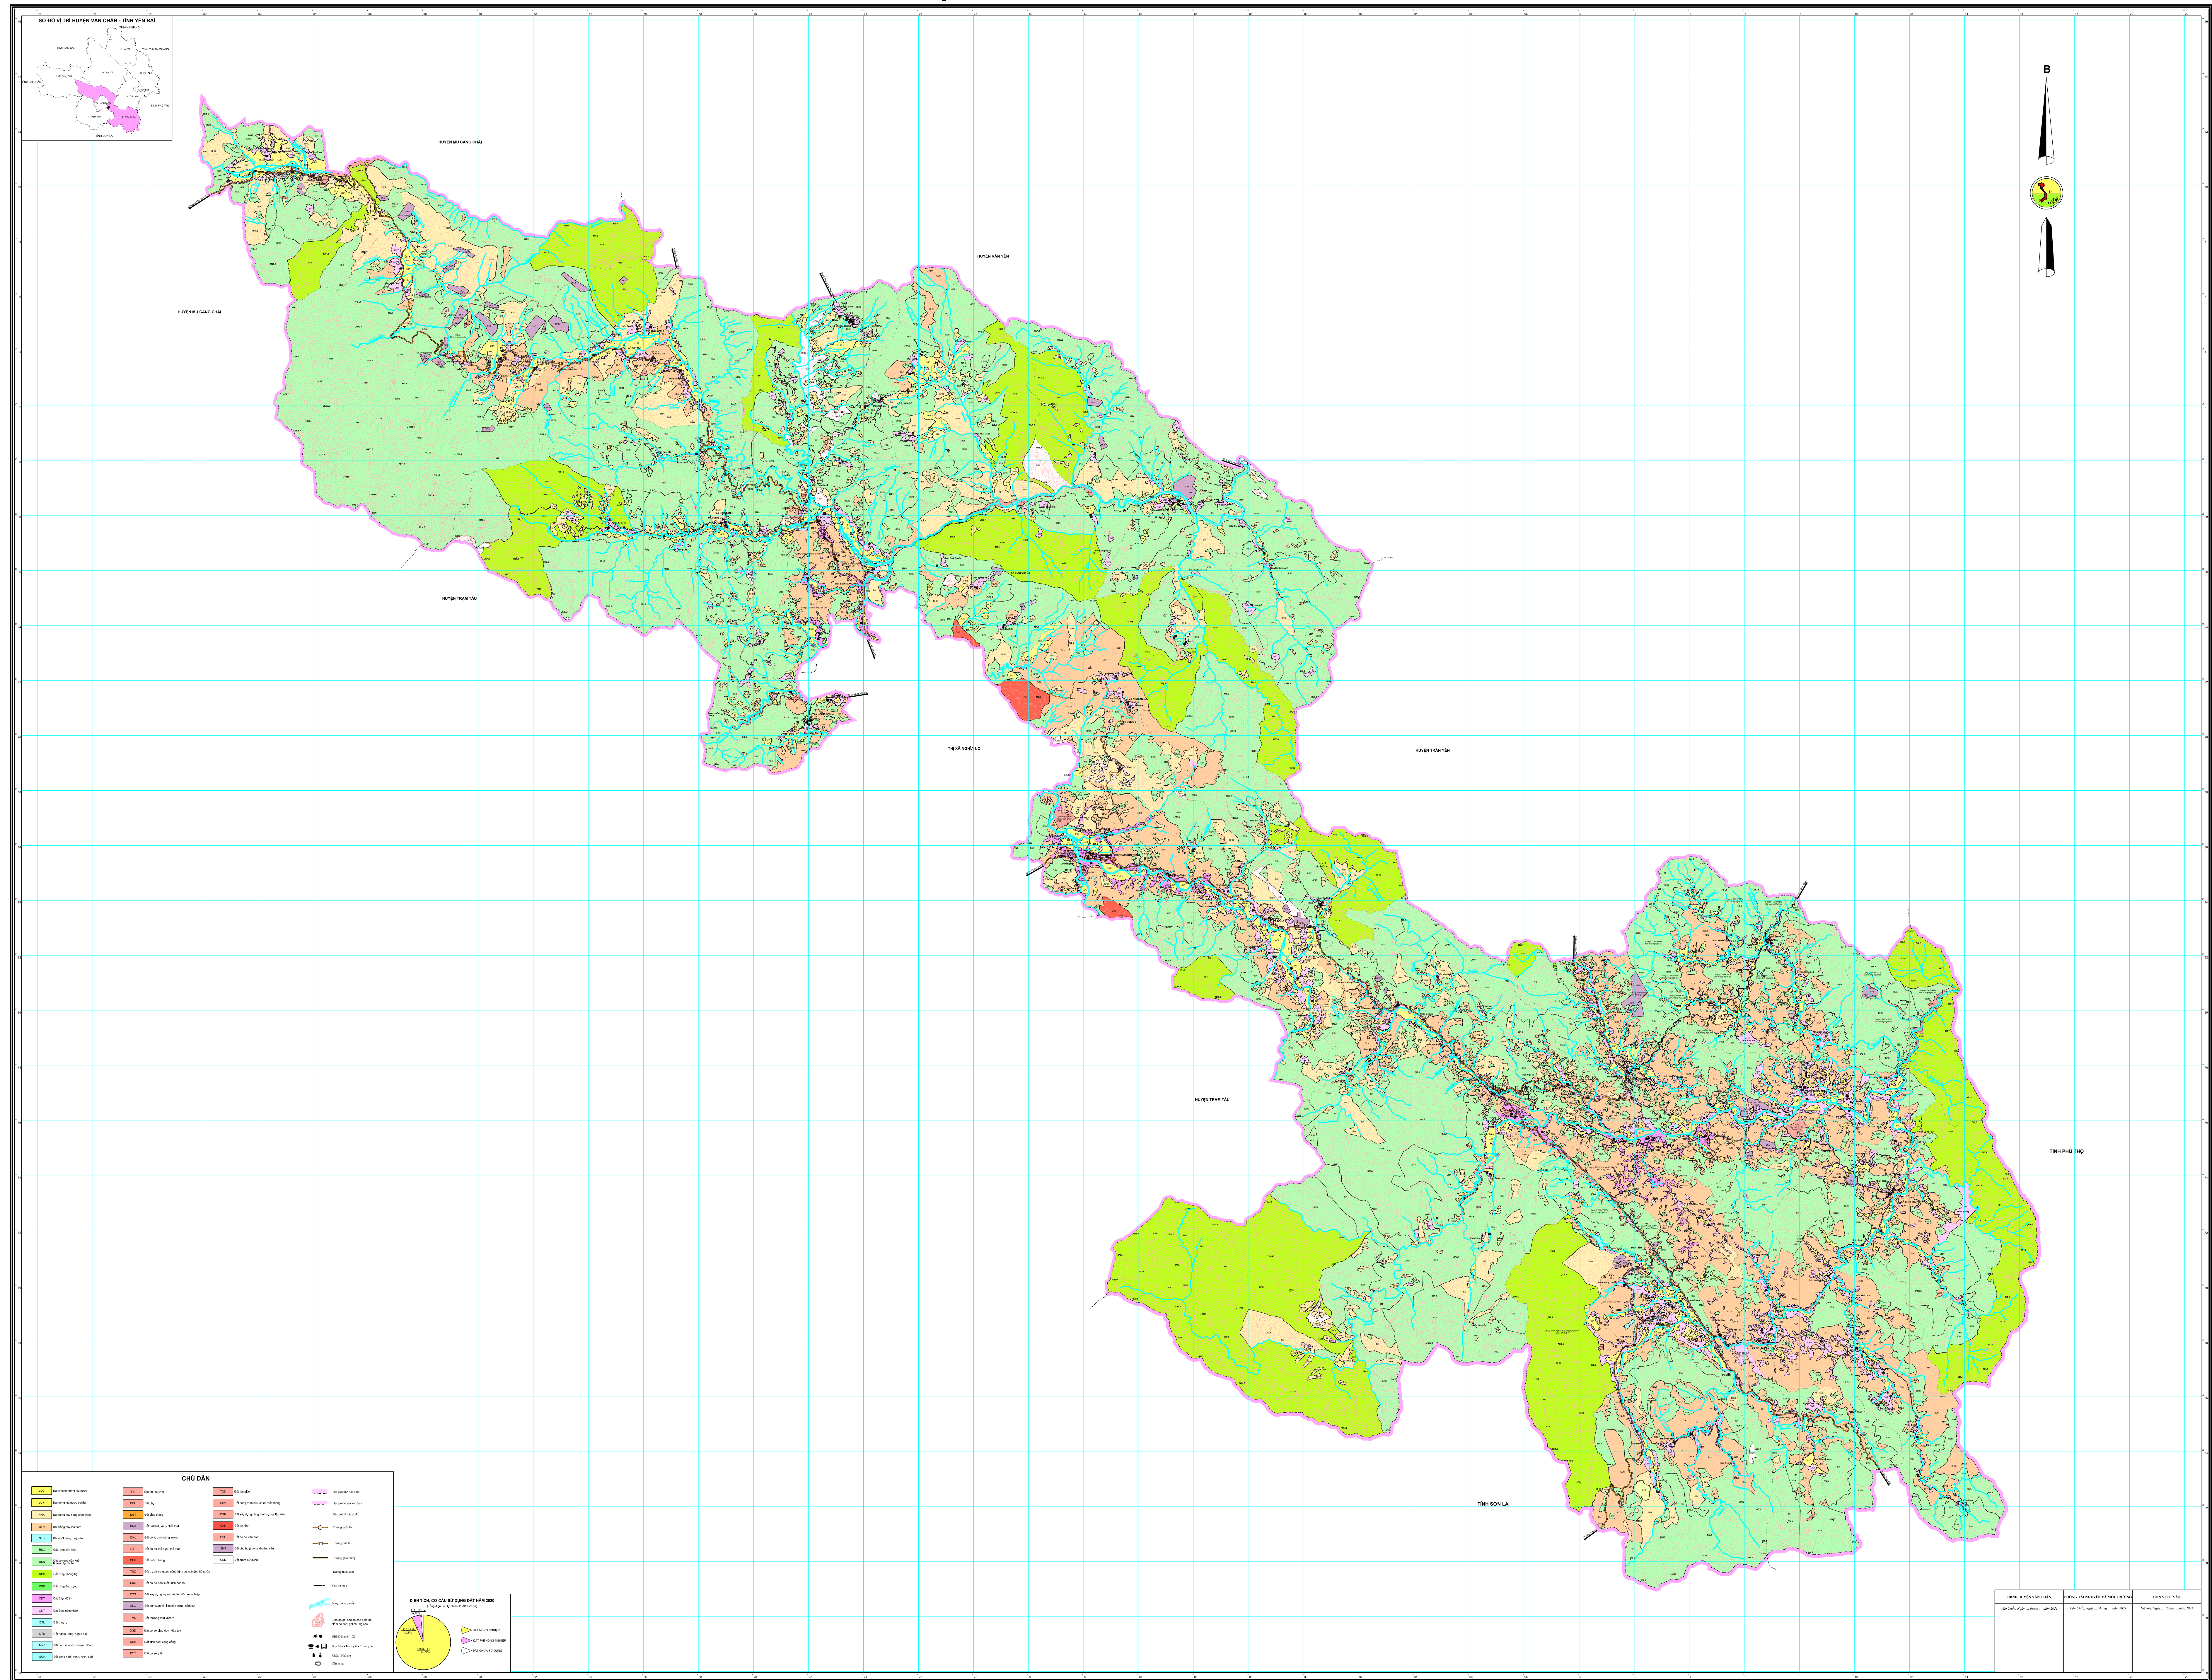

BẢN ĐỒ HIỆN TRẠNG SỬ DỤNG ĐẤT NĂM 2020

HUYỆN VĂN CHẤN - TỈNH YÊN BÁI

TỶ LỆ 1 : 25 000